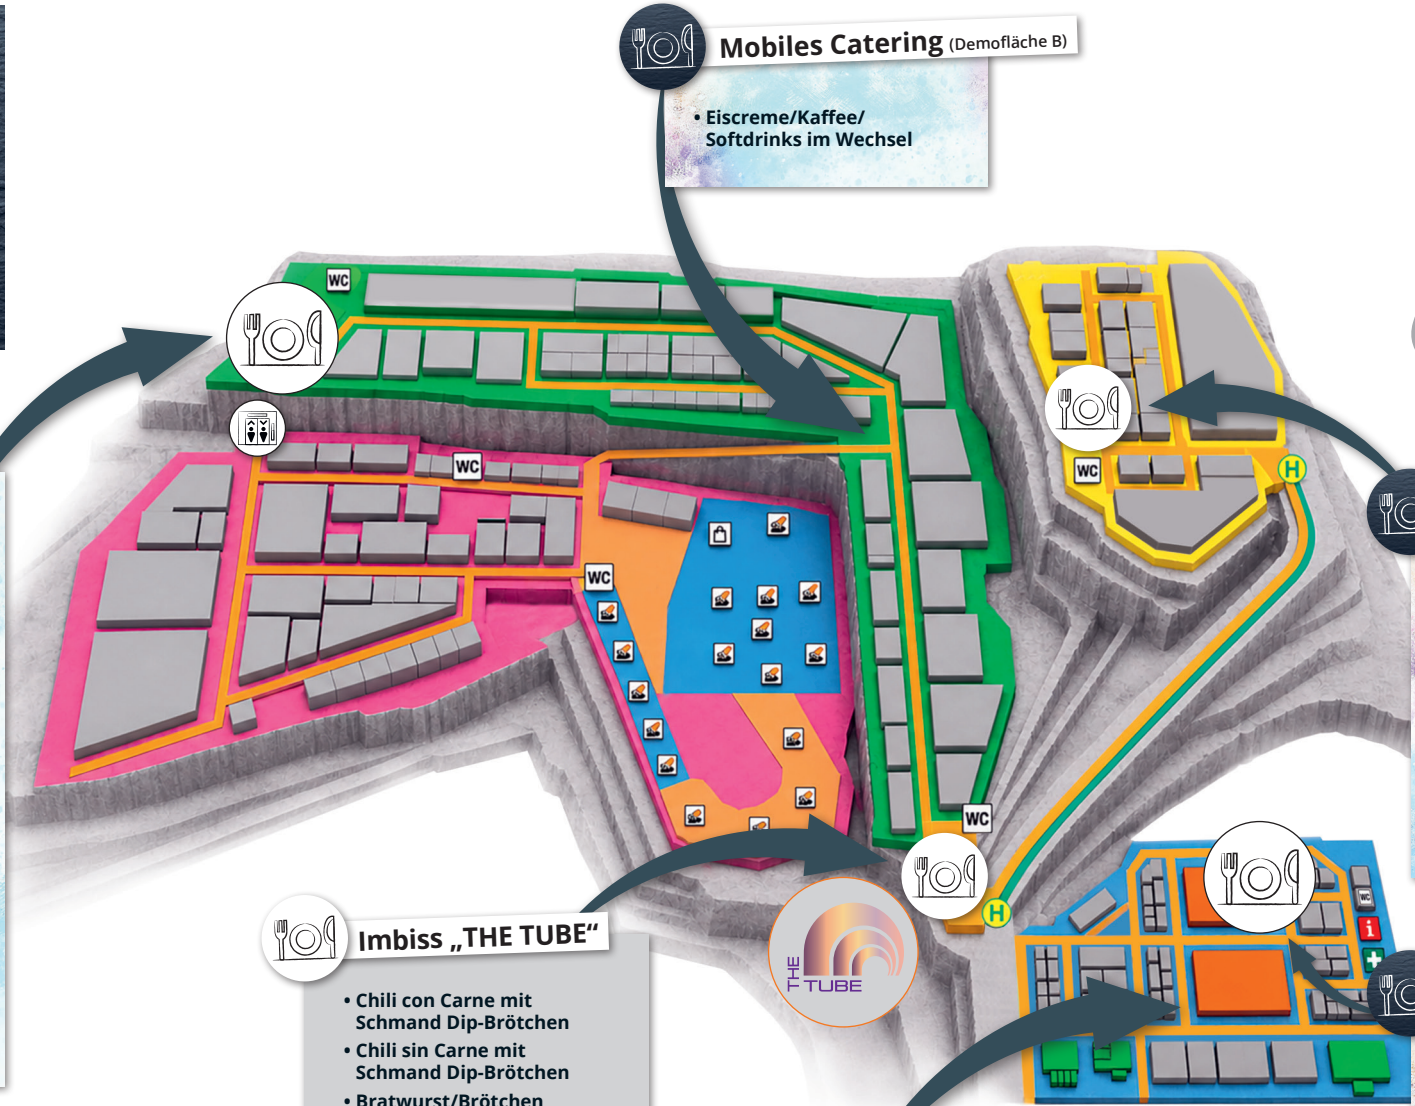

steinexpo

Gastro-Guide

steinexpovILLAGE

- XXL-Burger steinexpoBURGER
- Cheeseburger
- Baconburger
- Jalapeñoburger
- Veggieburger
- Homestyle Fries (Pommes Frites)
- Mexican-Style Burrito
- Geang Phed Gai (rotes Thai-Curry)
- Pasta
- Verschiedene Tagesgerichte
- Dessert Station
- Crepes
- Waffeln
- Versch. Kaffeespezialitäten aus der Kaffee-Ape
- Softdrinks/Limonaden
- Bier/Wein/Cocktails

Mobiles Catering (Demofläche B)

- Eiscreme/Kaffee/Softdrinks im Wechsel

Imbiss „ROADBAR“

- Versch. belegte Brote
- Bratwurst/Brötchen
- Vegane Bratwurst/Brötchen
- Currywurst/Brötchen
- Homestyle Fries (Pommes Frites)
- Abgepackte Snacks
- Softdrinks
- Bier
- Versch. Kaffeespezialitäten

Imbiss „THE TUBE“

- Chili con Carne mit Schmand Dip-Brötchen
- Chili sin Carne mit Schmand Dip-Brötchen
- Bratwurst/Brötchen
- Vegane Bratwurst/Brötchen
- Currywurst/Brötchen
- Portion Pommes
- Softdrinks
- Filterkaffe
- Bier

Messe-Caterer:

Veranstaltet durch

Der Lageplan dient der Übersicht und ist rein schematisch dargestellt. Änderungen am Speisenangebot und Irrtümer vorbehalten.