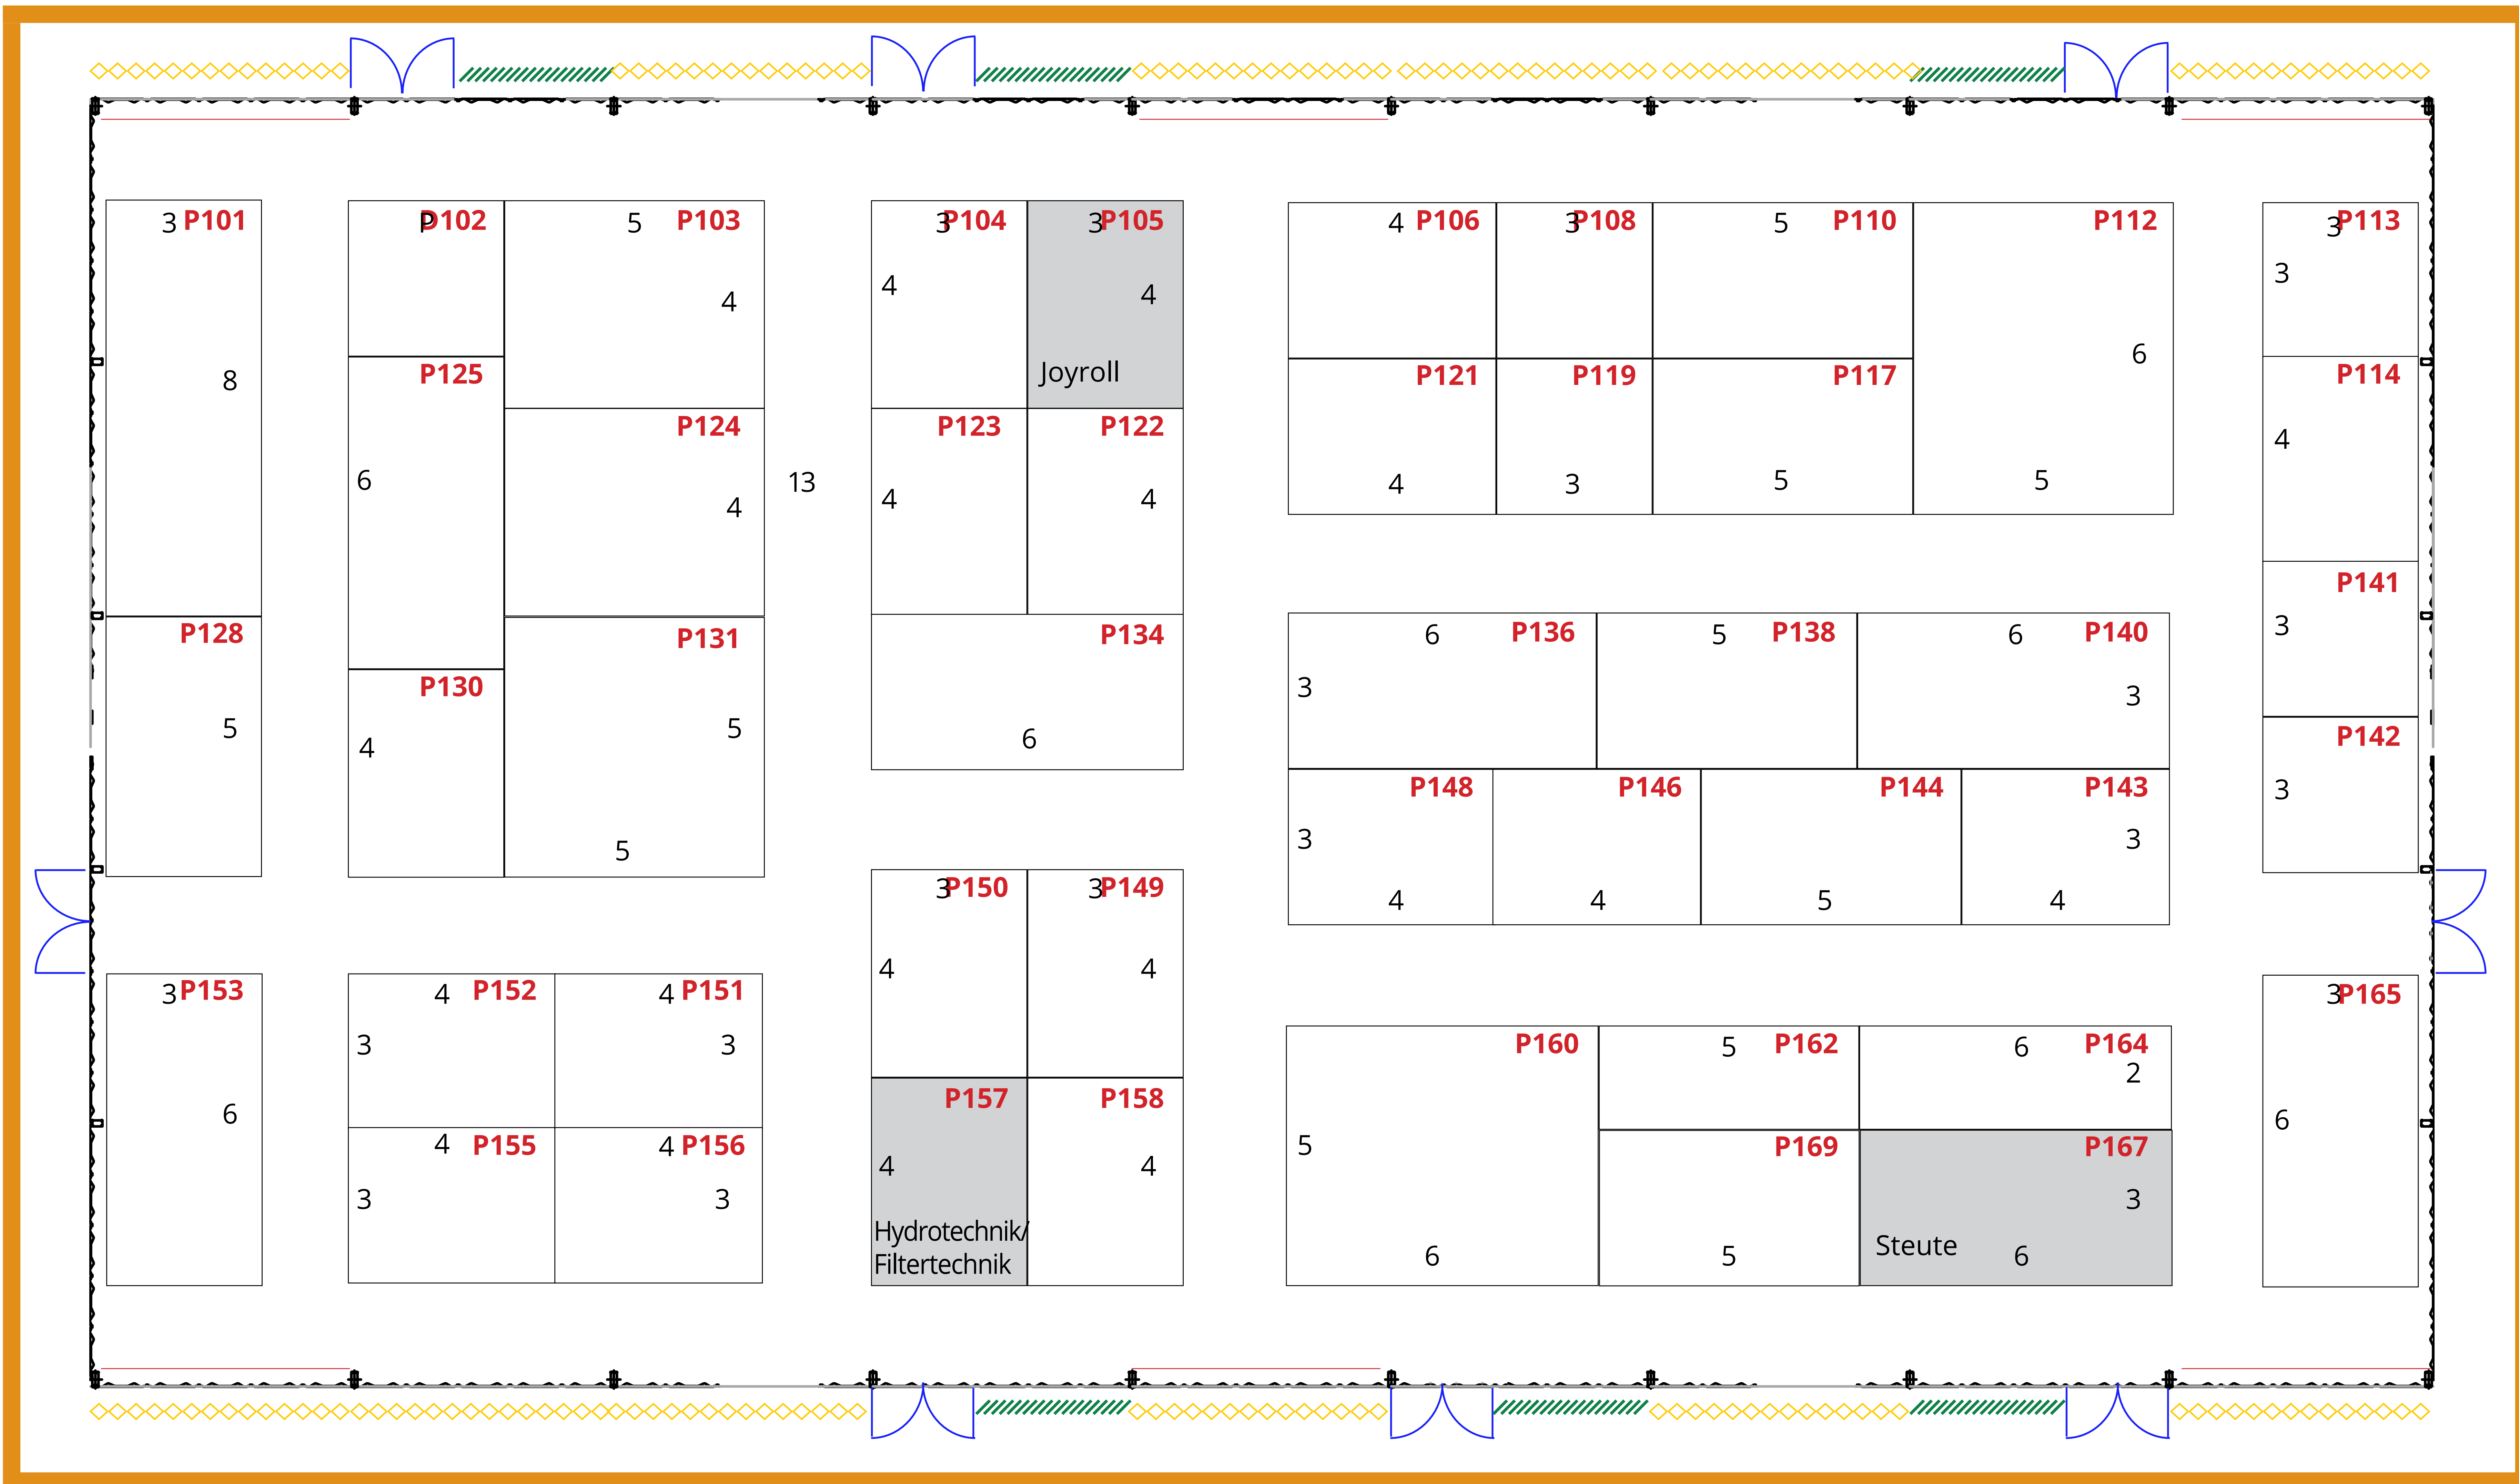

Hallenplan I Hall plan

Pavillon I auf Ebene D | Pavilion I on Level D

2.-5.
September 2026
 Homberg/Nieder-Ofleiden

Organisation:
 GEOPLAN GmbH
 Josef-Herrmann-Straße 1-3
 76473 Iffezheim
 Tel. +49 7229 606-30
 www.GeoplanGmbH.de

Stand: 25. Februar 2025

Änderungen vorbehalten!
 © Alle Rechte GEOPLAN GMBH

Hallenplan I Hall plan

Pavillon II auf Ebene D I Pavilion II on Level D

2.-5.
September 2026
Homburg/Nieder-Ofleiden

Organisation:
GEOPLAN GmbH
Josef-Herrmann-Straße 1-3
76473 Iffezheim
Tel. +49 7229 606-30
www.GeoplanGmbH.de

Stand: 25. Februar 2025

Änderungen vorbehalten!
© Alle Rechte GEOPLAN GMBH