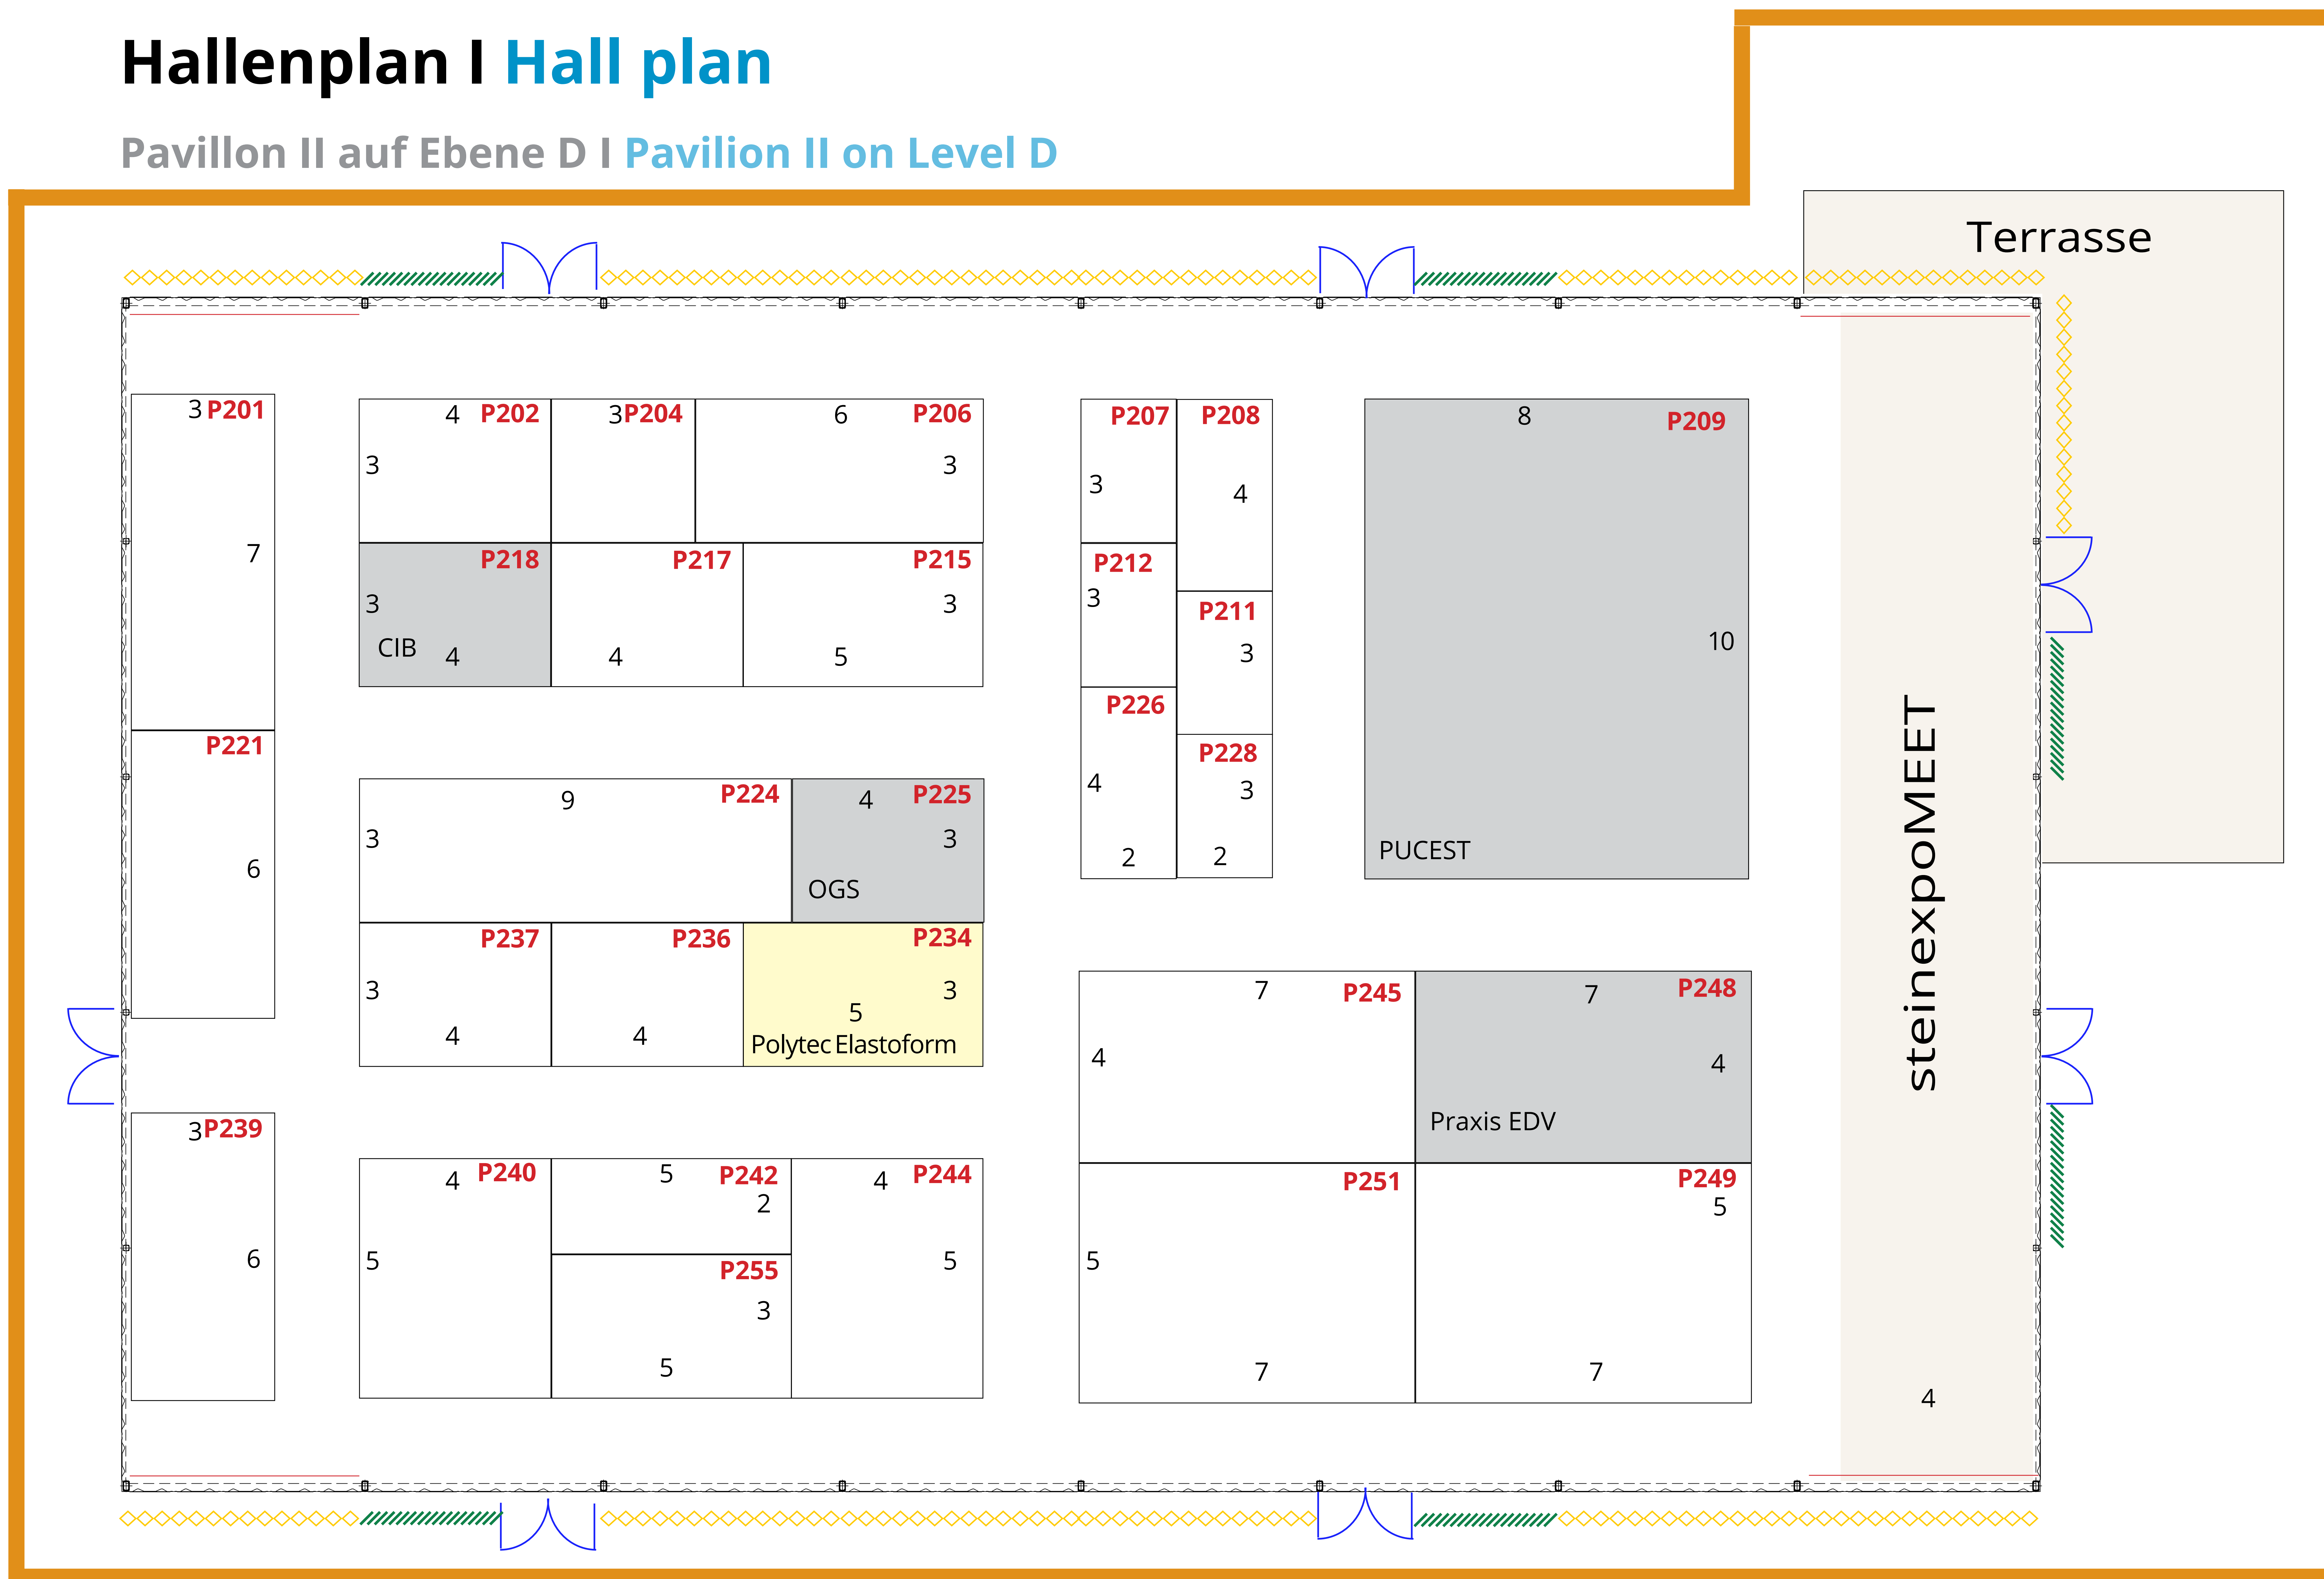

Hallenplan I Hall plan

Pavillon I auf Ebene D | Pavilion I on Level D

2.-5.
September 2026
 Homberg/Nieder-Ofleiden

Organisation:
 GEOPLAN GmbH
 Josef-Herrmann-Straße 1-3
 76473 Iffezheim
 Tel. +49 7229 606-30
 www.GeoplanGmbH.de

Stand: 25. Februar 2025

Änderungen vorbehalten!
 © Alle Rechte GEOPLAN GMBH

Hallenplan I Hall plan

Pavillon II auf Ebene D I Pavilion II on Level D

2.-5.
September 2026
Homburg/Nieder-Ofleiden

Organisation:
GEOPLAN GmbH
Josef-Herrmann-Straße 1-3
76473 Iffezheim
Tel. +49 7229 606-30
www.GeoplanGmbH.de

Stand: 25. Februar 2025

Änderungen vorbehalten!
© Alle Rechte GEOPLAN GMBH